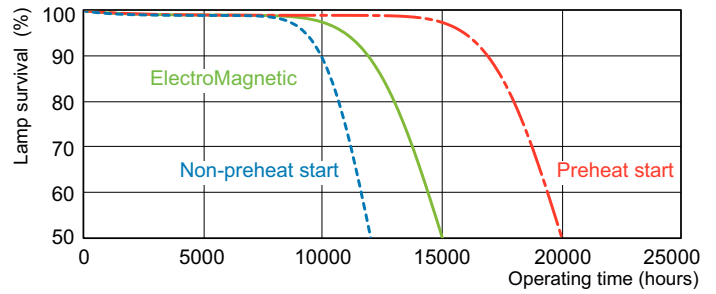

Fotometriske data

Spectral Power Distribution Colour - MASTER TL-D 90 De Luxe 18W/965 SLV/10

MASTER TL-D De Luxe

Levetid

Life Expectancy Diagram - MASTER TL-D 90 De Luxe 18W/965 SLV/10

Life Expectancy Diagram - MASTER TL-D 90 De Luxe 18W/965 SLV/10