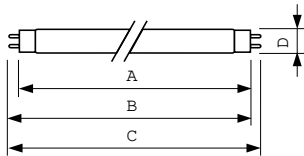

MASTER TL-D De Luxe

Produktdata

Full EOC	871150088846425
Ordreproduktnavn	MASTER TL-D 90 De Luxe 18W/965 SLV/10
Ordrekode	88846425
Lokal ordrekode	2051121965
SAP-tæller – antal pr. pakke	1
Tæller – antal pakker pr. kasse (udvendig emballage)	10

Materiale nummer (12NC)	928043596581
Det fulde produktnavn	MASTER TL-D 90 De Luxe 18W/965 1SL/10
EAN/UPC – kasse	8711500888471
Beskrivelse af lokal kode	2051121965

Målskitse

Product	D (max)	A (max)	B (max)	B (min)	C (max)
MASTER TL-D 90 De Luxe 18W/965 SLV/10	28 mm	589,8 mm	596,9 mm	594,5 mm	604 mm