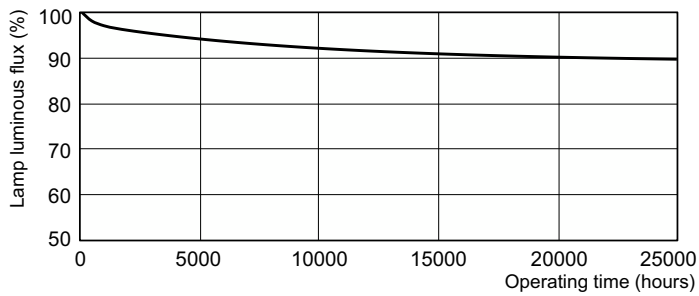

Fotometriske data

Spectral Power Distribution Colour - MASTER TL-D 90 De Luxe 18W/965 SLV/10

MASTER TL-D De Luxe

Levetid

Life Expectancy Diagram - MASTER TL-D 90 De Luxe 18W/965 SLV/10

Life Expectancy Diagram - MASTER TL-D 90 De Luxe 18W/965 SLV/10