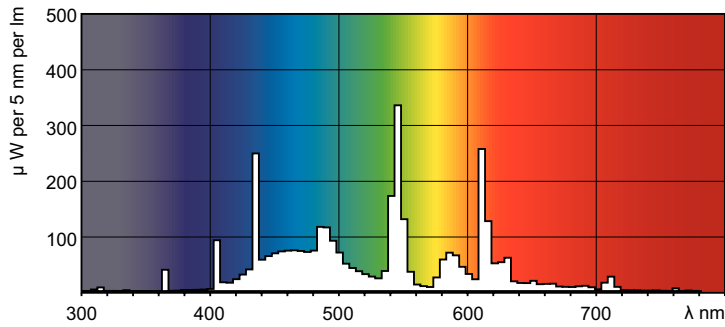

Produkt data

Generelle oplysninger	
Fod	G13 [Medium Bi-Pin Fluorescent]
Lysstrømsmålingsreference	Sphere
Levetid til 50 % fejl (nom.)	15.000 t

Lysteknisk	
Farvekode	965 [CCT of 6500K]
Lysstrøm	1.150 lm
Farvetegnelse	Koldt dagslys
Kromaticitetskoordinat X (nom.)	0,313
Kromaticitetskoordinat Y (nom.)	0,337
Korreleret farvetemperatur (nom.)	6500 K
Lyseffekt (nominel) (nom.)	62,5 lm/W
Farvegengivelsesindeks (CRI)	93

Fotometriske data

Spectral Power Distribution Colour - MASTER TL-D 90 De Luxe 18W/965 SLV/10

MASTER TL-D De Luxe

Levetid

Life Expectancy Diagram - MASTER TL-D 90 De Luxe 18W/965 SLV/10

Life Expectancy Diagram - MASTER TL-D 90 De Luxe 18W/965 SLV/10