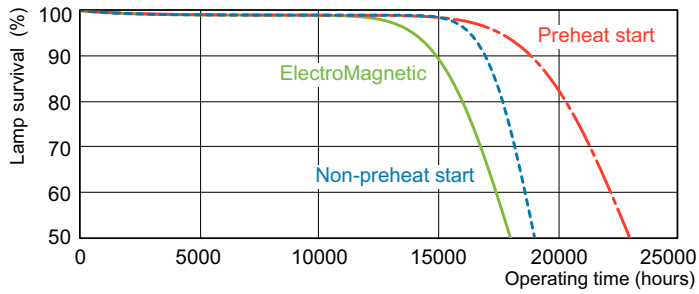

Fotometriske data

Spectral Power Distribution Colour - MASTER TL-D 90 De Luxe 18W/965 SLV/10

MASTER TL-D De Luxe

Levetid

Life Expectancy Diagram - MASTER TL-D 90 De Luxe 18W/965 SLV/10

Life Expectancy Diagram - MASTER TL-D 90 De Luxe 18W/965 SLV/10